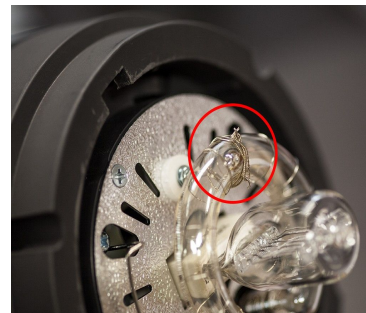

Wichtiger Sicherheitshinweis für Jinbei Studioblitzgeräte Gefahr eines Stromschlages

Verehrte Kunden,

Ihre Sicherheit hat für uns oberste Priorität. Deshalb informieren wir Sie heute darüber, dass von unseren Jinbei Studioblitzgeräten die akute Gefahr eines Stromschlages ausgehen kann. Da Sie ein solches Studioblitzgerät von uns am 2016-07-10 (Bestellnr.: 199160) erworben haben, bitten wir Sie darum, dieses Gerät sofort vom Stromnetz zu nehmen und nicht weiter zu verwenden.

Welche Gefahr liegt vor?

ES BESTEHT DIE GEFAHR EINES LEBENSGEFÄHRLICHEN STROMSCHLAGS!

Am Zünddraht der Blitzröhre liegt unter Umständen 230 Volt Netzspannung an. Wenn das Gerät eingeschaltet ist und versehentlich der Zünddraht der Blitzröhre mit den Händen oder stromleitenden Materialien berührt wird, besteht die Gefahr eines lebensgefährlichen Stromschlages.