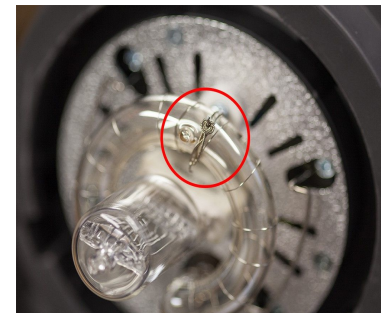

Wichtiger Sicherheitshinweis für Jinbei Studioblitzgeräte Gefahr eines Stromschlages

Verehrte Kunden,

Ihre Sicherheit hat für uns oberste Priorität. Deshalb informieren wir Sie heute darüber, dass von unseren Jinbei Studioblitzgeräten die akute Gefahr eines Stromschlages ausgehen kann. Da Sie ein solches Studioblitzgerät von uns am 2016-07-10 (Bestellnr.: 199160) erworben haben, bitten wir Sie darum, dieses Gerät sofort vom Stromnetz zu nehmen und nicht weiter zu verwenden.

Welche Gefahr liegt vor?

ES BESTEHT DIE GEFAHR EINES LEBENSGEFÄHRLICHEN STROMSCHLAGS!

Am Zünddraht der Blitzröhre liegt unter Umständen 230 Volt Netzspannung an. Wenn das Gerät eingeschaltet ist und versehentlich der Zünddraht der Blitzröhre mit den Händen oder stromleitenden Materialien berührt wird, besteht die Gefahr eines lebensgefährlichen Stromschlages.